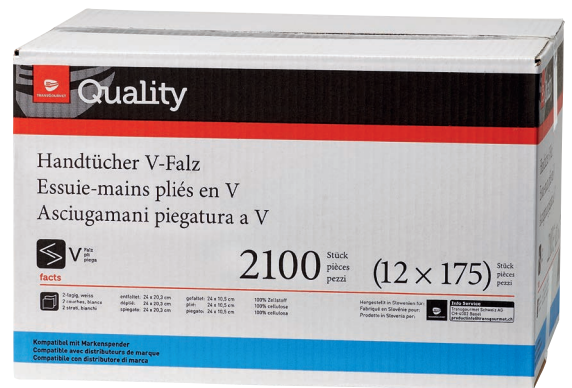

**Compatibles**  
avec les  
distributeurs  
de marque

## Votre distributeur et nos essuie-mains – la combinaison gagnante

Grâce au code couleur, vous trouverez encore plus facilement le bon article.

Augmentez votre rentabilité avec les serviettes pliantes compatibles de nos marques propres Quality et Economy.

ESSUIE-MAINS			Compatible avec distributeurs							
N° article	Couleur		Quality	Tork		Kimberly Clark		CWS	Katrin	
			matière plastique	H2	H3	Aquarius	Prof.acier inox	matière plastique	M	Mini
997590	jaune	Economy Essuie-mains, pliage en Z, 1 couche, blancs	●	●		●	●	●		●
992830	jaune	Quality Essuie-mains, pliage en W, 2 couches, blancs	●	●		●	●	●		●
997630	jaune	Quality Essuie-mains, pliage en Z, 2 couches, blancs	●	●		●	●	●		●
992932	bleu	Economy Essuie-mains, pliage en V, 1 couche, bleu ciel	●		●	●		●	●	
997030	bleu	Quality Essuie-mains, pliage en V, 2 couches, blancs	●		●	●		●	●	
997200	bleu	Quality Essuie-mains, pliage en V extra soft, 2 couches, blancs	●		●	●		●	●	
997640	bleu	Quality Essuie-mains, pliage en C, 2 couches, blancs	●		●	●		●	●	