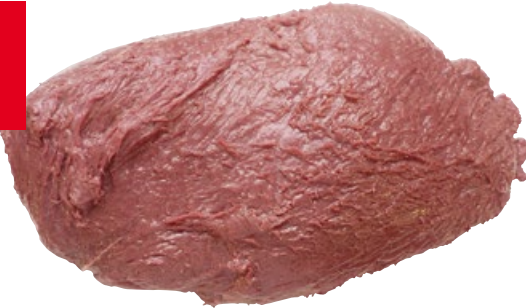

kg  
**11<sup>69</sup>**

**Viande hachée mélangée**  
bœuf/porc  
3 mm  
1 kg

kg  
**7<sup>99</sup>**

**Bell**  
**Ailerons de poulet**  
35 g+  
2 kg

kg  
**26<sup>99</sup>**

**Rumpsteak de cheval**  
Europe  
env. 1,6 kg