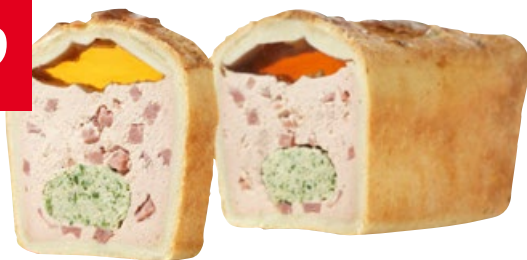

kg
30⁹⁹

Ferrarini
Jambon de Parme
Italie
env. 3,2 kg