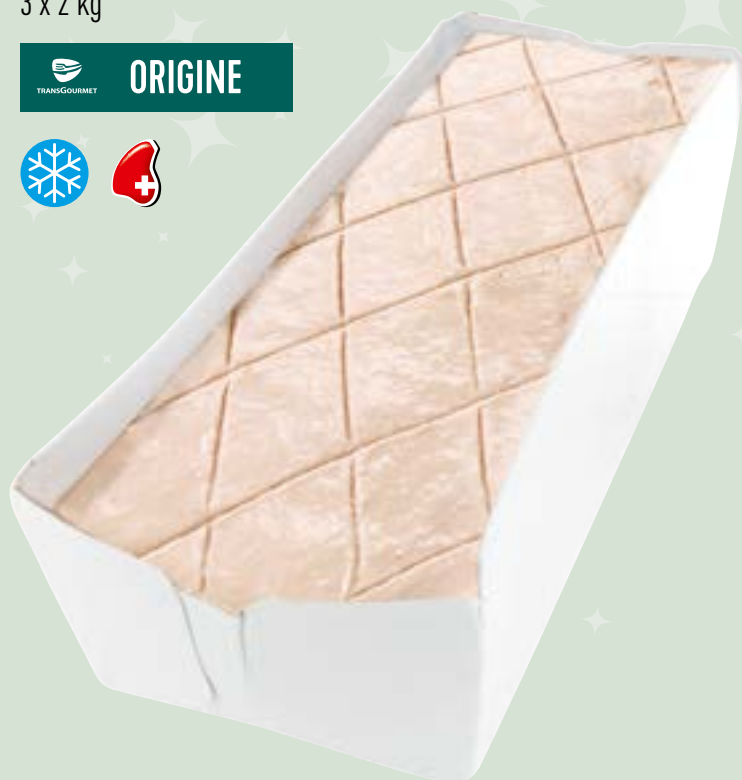

\* Sconto già dedotto

Da 60 anni  
il vostro partner  
di fiducia

kg  
**10<sup>49</sup>**

**Origine  
Fleischkäse**  
di maiale delle Alpi  
in vaschetta di cartone  
3 x 2 kg

kg  
**3<sup>19</sup>**

**Quality  
Pane  
grattugiato**  
5 kg