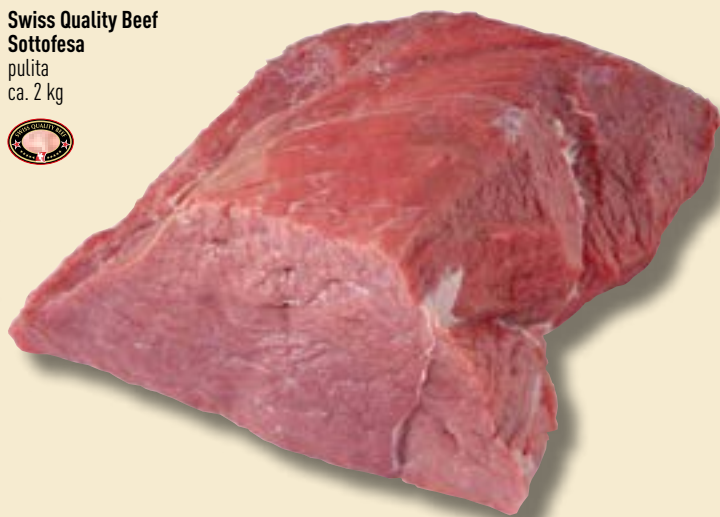

kg
21⁹⁹

Swiss Quality Beef Sottofesa pulita
ca. 2 kg