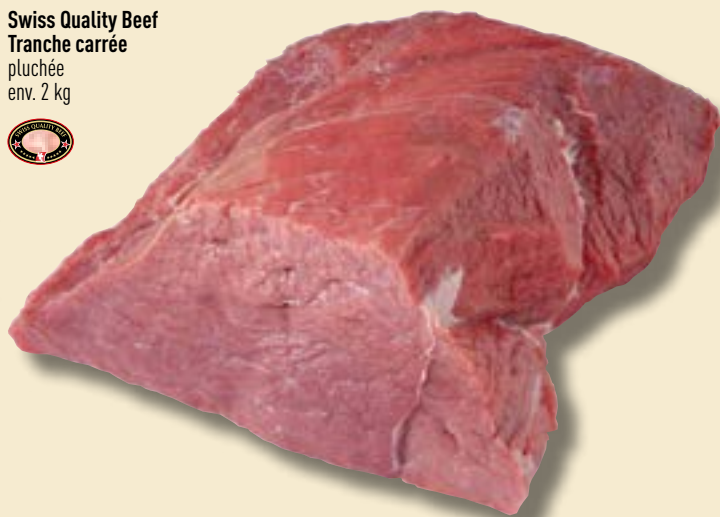

kg
37⁹⁹

Swiss Quality Beef Entrecôte
 env. 2,2 kg

kg
32⁹⁹

Swiss Quality Beef Entrecôte parisienne spéciale
 env. 2,2 kg

kg
14⁹⁹

Swiss Quality Beef Bouilli
 env. 1,5 kg

kg
21⁹⁹

Swiss Quality Beef Tranche carrée pluchée
 env. 2 kg