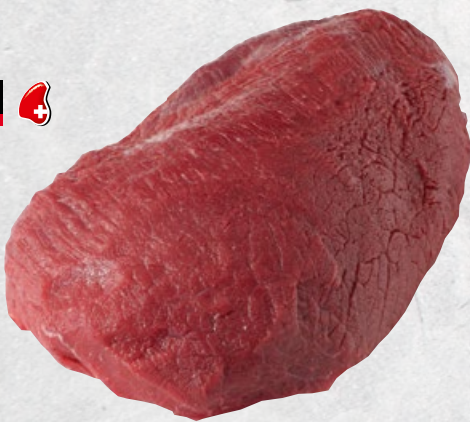

D'excellentes pièces de viande **à découper soi-même**

sont disponibles en qualités différentes, par exemple en **SQ-Beef**.

kg
22⁹⁹

Fausse tranche de bœuf
rond et plat
pluché
env. 1,3 kg