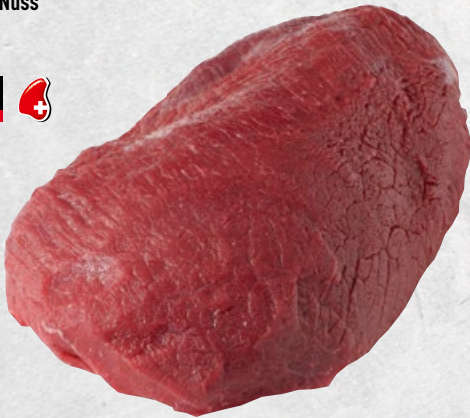

Das richtige Fleisch für Fondue- Chinoise

Die beliebteste Winter-Spezialität von Herrn und Frau Schweizer ist immer noch das klassische Fondue-Chinoise, besonders während der Festtage. Dabei ist die Fleischqualität entscheidend. Bei uns finden Sie die besten Stücke zum Selberschneiden sowie handgeschnittenes Frischfleisch.

Exzellente Fleischstücke **zum Selberschneiden**

sind in verschiedenen Qualitäten erhältlich, zum Beispiel vom **SQ-Beef**.

kg
22⁹⁹

Rinds
Runde / Flache Nuss
enthäutet
ca. 1,3 kg

kg
25⁹⁹

Swiss Quality Beef
Eckstück
enthäutet
ca. 3,5 kg