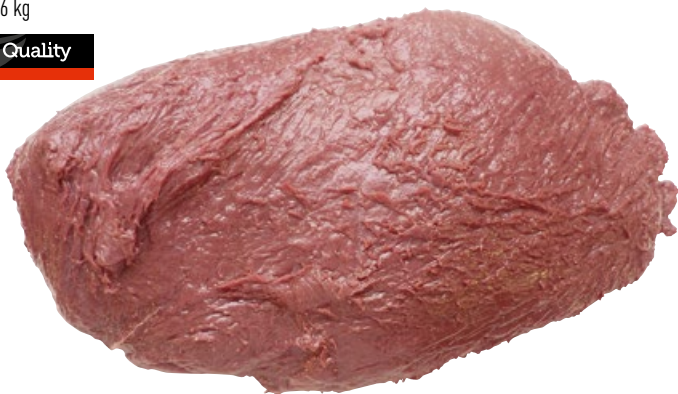

Frifag
Cordon-bleu di coscia di pollo
10 x 140-150 g

kg
5⁵⁰

Economy
Cosce di pollo
con parte dorsale
assortite
5 x 2 kg

kg
10⁷⁹

Spezzatino di coscia di pollo
Slovenia
ca. 2,5 kg

kg
15⁹⁹

cartone/kg
14⁹⁹

Fredag
Scaloppina di pollo Premium
ca. 130 g
Brasile
ca. 2,5 kg

kg
11⁷⁹

Petto di pollo
Slovenia
ca. 110-130 g
ca. 2,5 kg

140 g
1⁵⁴

Bell
Burger di pollo
4 x 10 x 140 g

* Sconto già dedotto

kg
26⁹⁹

Scamone di cavallo
Europa
ca. 1,6 kg

kg
15⁹⁹

Entrecôte di cinghiale
allo stato brado
Europa
ca. 1-2,5 kg

cartone/kg
14⁹⁹

kg
26⁹⁹

cartone/kg
25⁹⁹

Lombata d'agnello
senza osso
Australia/Nuova Zelanda
4 x ca. 180 g

kg
39⁹⁹

cartone/kg
38⁴⁹

Sella di capriolo
10 coste
allo stato brado
Europa
ca. 1,8 kg +