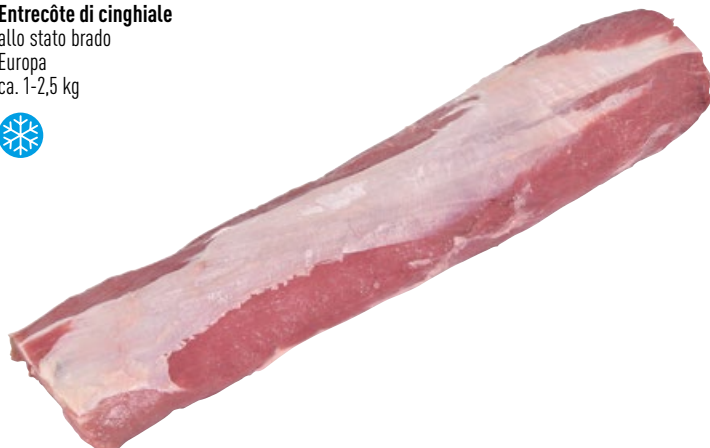

kg
15⁹⁹

Entrecôte di cinghiale
allo stato brado
Europa
ca. 1-2,5 kg

cartone/kg
14⁹⁹

kg
26⁹⁹

cartone/kg
25⁹⁹

Lombata d'agnello
senza osso
Australia/Nuova Zelanda
4 x ca. 180 g