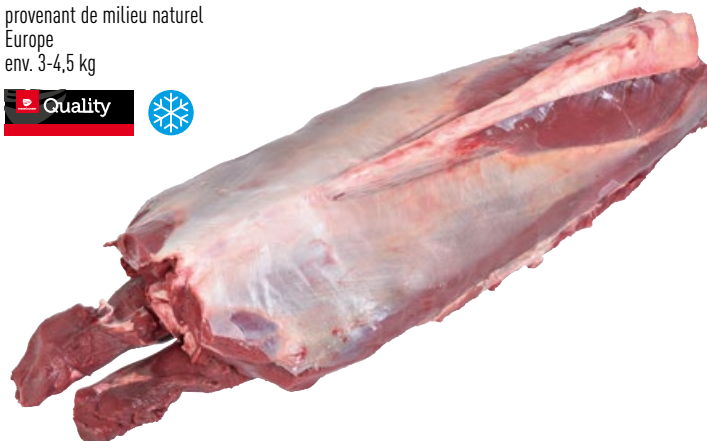

kg
21⁹⁹

carton/kg
19⁹⁹

Selle de faon de cerf
provenant de milieu naturel
Europe
env. 3-4,5 kg